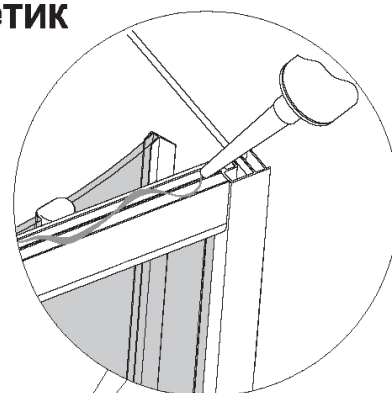

A13

B11

Нейтральный силиконовый герметик