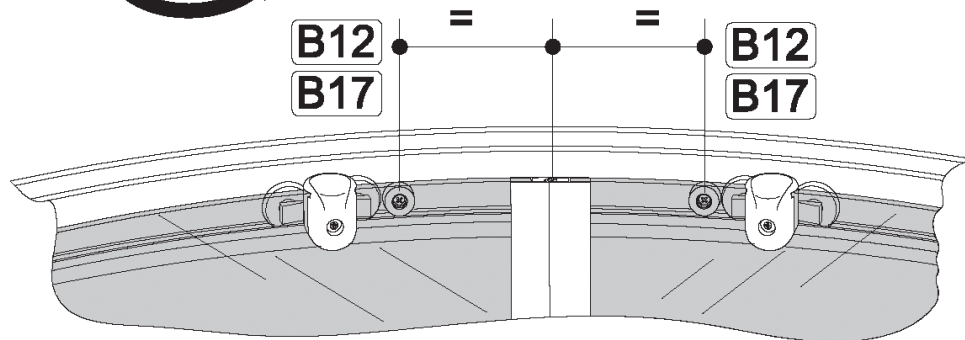

Монтаж производится двумя специалистами

<p>B1</p>  <p>x9</p>	<p>B2 M10</p>  <p>x19</p>
<p>B4</p>  <p>x4</p>	<p>B5</p>  <p>x2</p>

B6 3.5x35

x20

<p>B7</p>  <p>L=70MM x1</p>	<p>B8</p>  <p>x4</p>
--	--

B9 3.5x25  x12	B10 3.5x50  x2	B11 3.5x16  x25	B12 3.5x12  x13	B13  x2
B14  x2	B15  x4	B16  x3	B17  x6	B18  x4
B19  x4	B20  x4	B21  x2	B22  x4	B23  x2
B24  x4	B25  x1	B26  x1	B27  x2	B28  x10
B29  x10	B30 M4x20  x6	B31 M4  x6	B32  x6	B33  x6
B34  x2				

Нейтральный силиконовый герметик

**B11
B16**

Крепление к стене в комплектации "без задних стенок"

Вариант 2

Вариант 1 (в комплекте)

(не входит в комплект)

Нейтральный силиконовый герметик

A10 A12 A11

B28 B30
B29 B32
B33 B31

B27 B28
B11 B29

Ø2.5

Место примыкания герметизировать нейтральным силиконовым герметиком

B34

Ø2.5

B11

B25