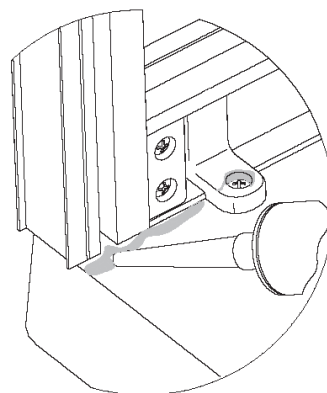

Инструкция по сборке
душевых ограждений и кабин

КОРАЛЛ

НИЗКИЙ/СРЕДНИЙ ПОДДОН

Инструменты для сборки
(в комплект поставки не входят)

	Уровень строительный
	Дрель, шуруповёрт
	Ключ разводной
	Отвёртка крестовая
	Карандаш
	Рулетка
	Сверло Ø2.5мм
	Сверло Ø6мм
	Герметик силиконовый нейтральный
	Ножовка

Монтаж производится двумя специалистами

<p>B1</p>  <p>x9</p>	<p>B2 M10</p>  <p>x19</p>
<p>B4</p>  <p>x4</p>	<p>B5</p>  <p>x2</p>

B6 3.5x35

x20

<p>B7</p>  <p>L=70MM x1</p>	<p>B8</p>  <p>x4</p>
--	--

B9 3.5x25  x12	B10 3.5x50  x2	B11 3.5x16  x25	B12 3.5x12  x13	B13  x2
B14  x2	B15  x4	B16  x3	B17  x6	B18  x4
B19  x4	B20  x4	B21  x2	B22  x4	B23  x2
B24  x4	B25  x1	B26  x1	B27  x2	B28  x10
B29  x10	B30 M4x20  x6	B31 M4  x6	B32  x6	B33  x6
B34  x2				

Нейтральный силиконовый герметик

**B11
B16**

Крепление к стене в комплектации "без задних стенок"

Вариант 2

Вариант 1 (в комплекте)

(не входит в комплект)

Нейтральный силиконовый герметик

A10 A12 A11