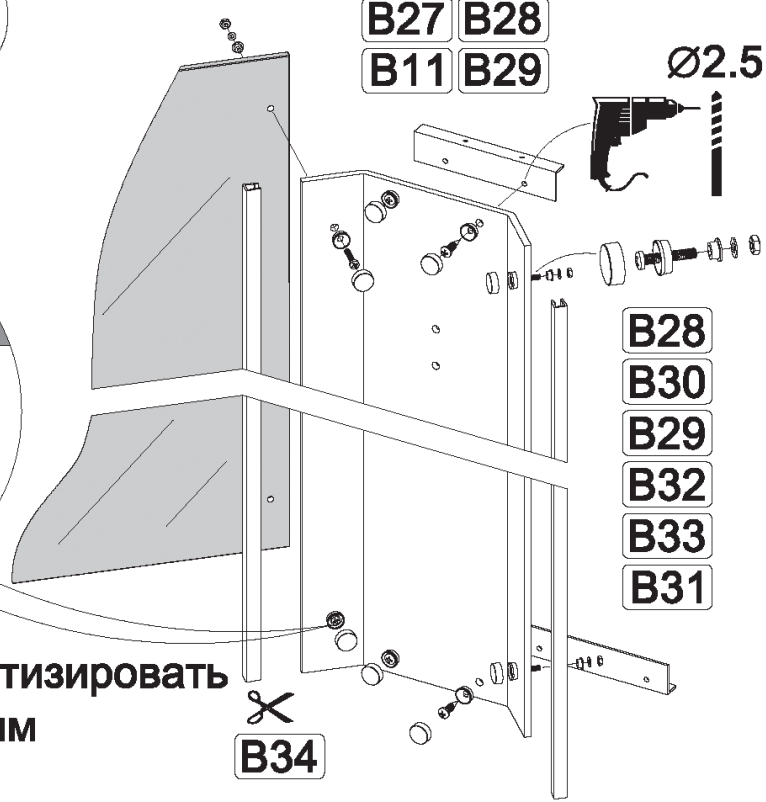

Монтаж производится двумя специалистами

<p>B1</p>  <p>x9</p>	<p>B2 M10</p>  <p>x19</p>
<p>B4</p>  <p>x4</p>	<p>B5</p>  <p>x2</p>

B6 3.5x35

x20

<p>B7</p>  <p>L=70MM x1</p>	<p>B8</p>  <p>x4</p>
--	--

B9 3.5x25  x12	B10 3.5x50  x2	B11 3.5x16  x25	B12 3.5x12  x13	B13  x2
B14  x2	B15  x4	B16  x3	B17  x6	B18  x4
B19  x4	B20  x4	B21  x2	B22  x4	B23  x2
B24  x4	B25  x1	B26  x1	B27  x2	B28  x10
B29  x10	B30 M4x20  x6	B31 M4  x6	B32  x6	B33  x6
B34  x2				

Нейтральный силиконовый герметик

**B11
B16**

Крепление к стене в комплектации "без задних стенок"

Вариант 2

Вариант 1 (в комплекте)

(не входит в комплект)

Нейтральный силиконовый герметик

A10 A12 A11

B28 B30
B29 B32
B33 B31

B27 B28
B11 B29

Ø2.5

Место примыкания герметизировать нейтральным силиконовым герметиком

B34

Ø2.5

B11

B25