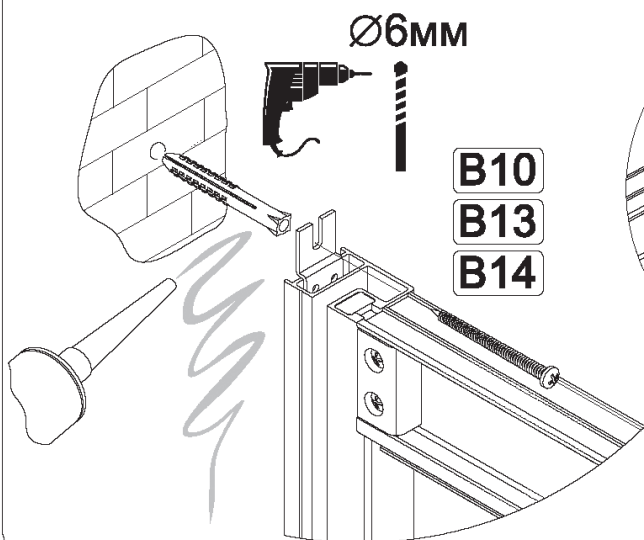

Монтаж производится двумя специалистами

<p>B1</p>  <p>x9</p>	<p>B2 M10</p>  <p>x19</p>
<p>B4</p>  <p>x4</p>	<p>B5</p>  <p>x2</p>

B6 3.5x35

x20

<p>B7</p>  <p>L=70MM x1</p>	<p>B8</p>  <p>x4</p>
--	--

B9 3.5x25  x12	B10 3.5x50  x2	B11 3.5x16  x25	B12 3.5x12  x13	B13  x2
B14  x2	B15  x4	B16  x3	B17  x6	B18  x4
B19  x4	B20  x4	B21  x2	B22  x4	B23  x2
B24  x4	B25  x1	B26  x1	B27  x2	B28  x10
B29  x10	B30 M4x20  x6	B31 M4  x6	B32  x6	B33  x6
B34  x2				

Нейтральный силиконовый герметик

**B11
B16**

Крепление к стене в комплектации "без задних стенок"

Вариант 2

Вариант 1 (в комплекте)

(не входит в комплект)

Нейтральный силиконовый герметик

A10 A12 A11

B28 B30
B29 B32
B33 B31

B27 B28
B11 B29

Ø2.5

Место примыкания герметизировать нейтральным силиконовым герметиком

B34

Ø2.5

B11

B25