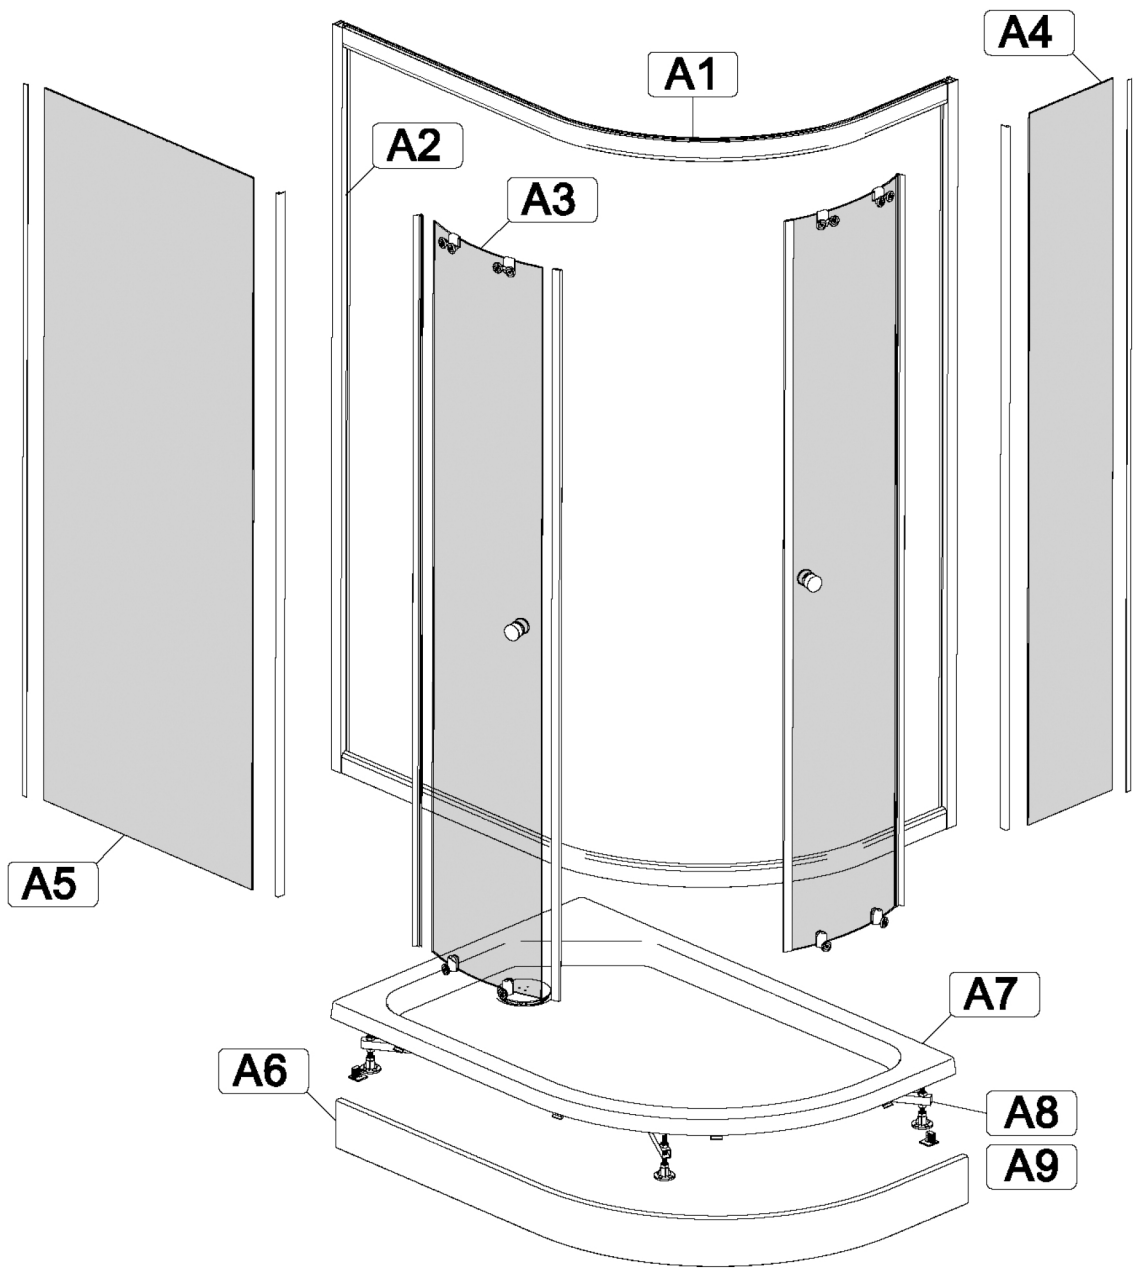

Инструкция по сборке
душевых ограждений и кабин

КОРАЛЛ

НИЗКИЙ/СРЕДНИЙ ПОДДОН

Инструменты для сборки
(в комплект поставки не входят)

	Уровень строительный
	Дрель, шуруповёрт
	Ключ разводной
	Отвёртка крестовая
	Карандаш
	Рулетка
	Сверло Ø2.5мм
	Сверло Ø6мм
	Герметик силиконовый нейтральный
	Ножовка

Монтаж производится двумя специалистами

<p>B1</p>  <p>x9</p>	<p>B2 M10</p>  <p>x19</p>
<p>B4</p>  <p>x4</p>	<p>B5</p>  <p>x2</p>

B6 3.5x35

x20

<p>B7</p>  <p>L=70MM x1</p>	<p>B8</p>  <p>x4</p>
--	--

B9 3.5x25  x12	B10 3.5x50  x2	B11 3.5x16  x25	B12 3.5x12  x13	B13  x2
B14  x2	B15  x4	B16  x3	B17  x6	B18  x4
B19  x4	B20  x4	B21  x2	B22  x4	B23  x2
B24  x4	B25  x1	B26  x1	B27  x2	B28  x10
B29  x10	B30 M4x20  x6	B31 M4  x6	B32  x6	B33  x6
B34  x2				