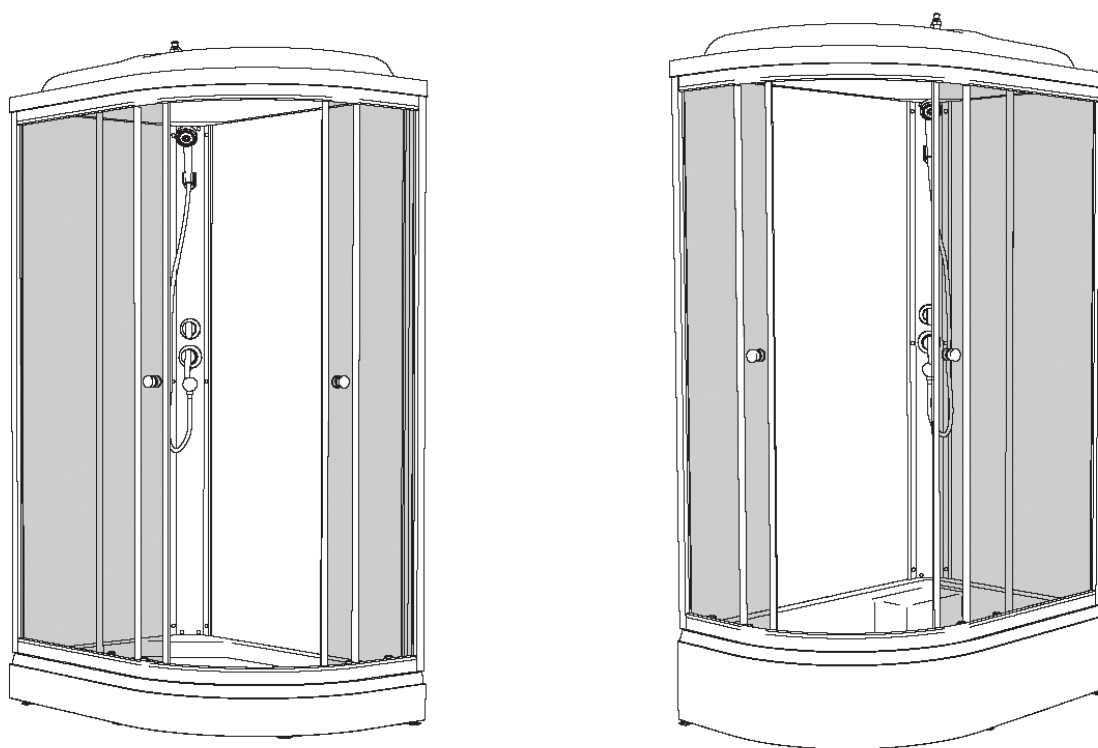

Инструкция по сборке
душевых ограждений и кабин

КОРАЛЛ

НИЗКИЙ/СРЕДНИЙ ПОДДОН

Инструменты для сборки
(в комплект поставки не входят)

	Уровень строительный
	Дрель, шуруповёрт
	Ключ разводной
	Отвёртка крестовая
	Карандаш
	Рулетка
	Сверло Ø2.5мм
	Сверло Ø6мм
	Герметик силиконовый нейтральный
	Ножовка

Монтаж производится двумя специалистами

<p>B1</p>  <p>x9</p>	<p>B2 M10</p>  <p>x19</p>
<p>B4</p>  <p>x4</p>	<p>B5</p>  <p>x2</p>

B6 3.5x35

x20

<p>B7</p>  <p>L=70MM x1</p>	<p>B8</p>  <p>x4</p>
--	--

B9 3.5x25  x12	B10 3.5x50  x2	B11 3.5x16  x25	B12 3.5x12  x13	B13  x2
B14  x2	B15  x4	B16  x3	B17  x6	B18  x4
B19  x4	B20  x4	B21  x2	B22  x4	B23  x2
B24  x4	B25  x1	B26  x1	B27  x2	B28  x10
B29  x10	B30 M4x20  x6	B31 M4  x6	B32  x6	B33  x6
B34  x2				

Нейтральный силиконовый герметик

**B11
B16**

Крепление к стене в комплектации "без задних стенок"

Вариант 2

Вариант 1 (в комплекте)

(не входит в комплект)

Нейтральный силиконовый герметик

A10 A12 A11