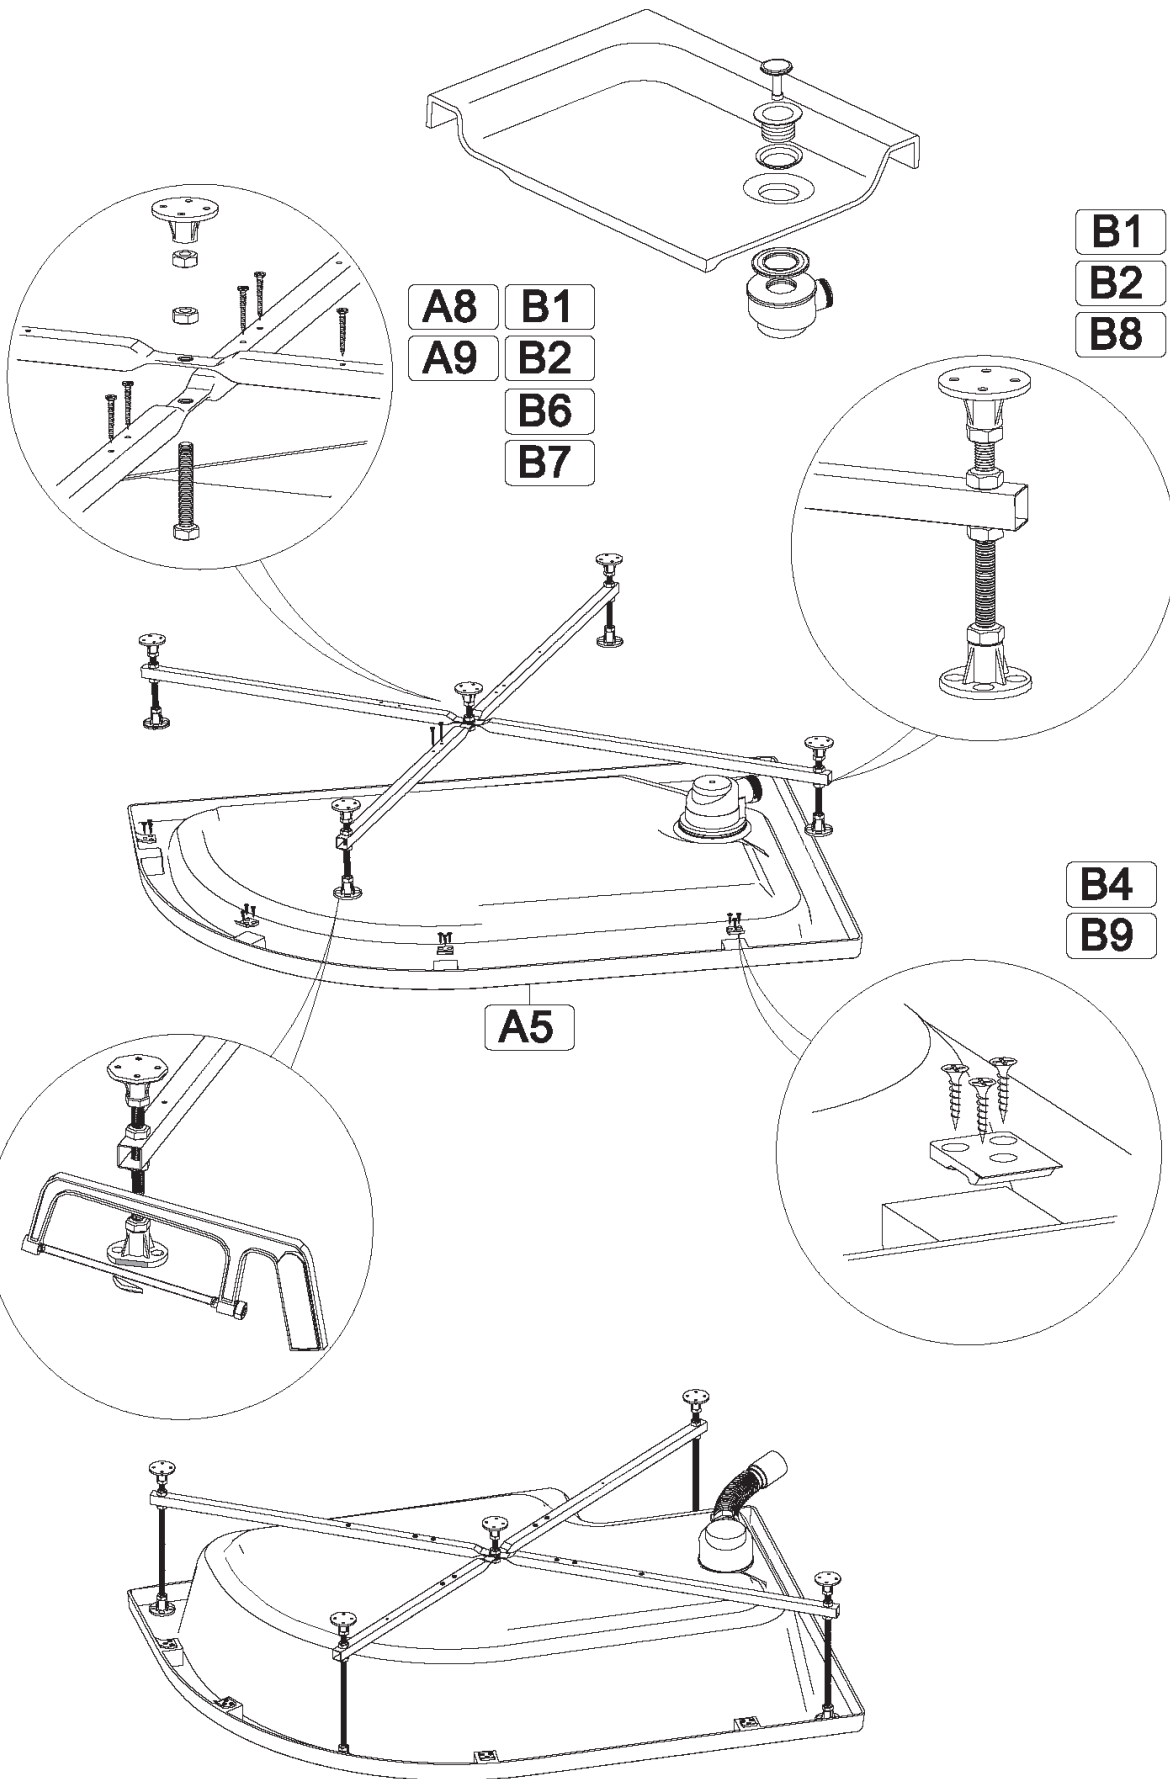

Инструкция по сборке
душевых ограждений и кабин

КОРАЛЛ

НИЗКИЙ/СРЕДНИЙ ПОДДОН

Инструменты для сборки
(в комплект поставки не входят)

	Уровень строительный
	Дрель, шуруповёрт
	Ключ разводной
	Отвёртка крестовая
	Карандаш
	Рулетка
	Сверло Ø2.5мм
	Сверло Ø6мм
	Герметик силиконовый нейтральный
	Ножовка

Монтаж производится двумя специалистами

<p>B1</p>  <p>x9</p>	<p>B2 M10</p>  <p>x19</p>
<p>B4</p>  <p>x4</p>	<p>B5</p>  <p>x2</p>

B6 3.5x35

x20

<p>B7</p>  <p>L=70MM x1</p>	<p>B8</p>  <p>x4</p>
--	--

B9 3.5x25  x12	B10 3.5x50  x2	B11 3.5x16  x25	B12 3.5x12  x13	B13  x2
B14  x2	B15  x4	B16  x3	B17  x6	B18  x4
B19  x4	B20  x4	B21  x2	B22  x4	B23  x2
B24  x4	B25  x1	B26  x1	B27  x2	B28  x10
B29  x10	B30 M4x20  x6	B31 M4  x6	B32  x6	B33  x6
B34  x2				

Нейтральный силиконовый герметик

**B11
B16**

Крепление к стене в комплектации "без задних стенок"

Вариант 2

Вариант 1 (в комплекте)

(не входит в комплект)

Нейтральный силиконовый герметик

A10 A12 A11

B28 B30
B29 B32
B33 B31

B27 B28
B11 B29

Ø2.5

Место примыкания герметизировать нейтральным силиконовым герметиком

B34

Ø2.5

B11

B25