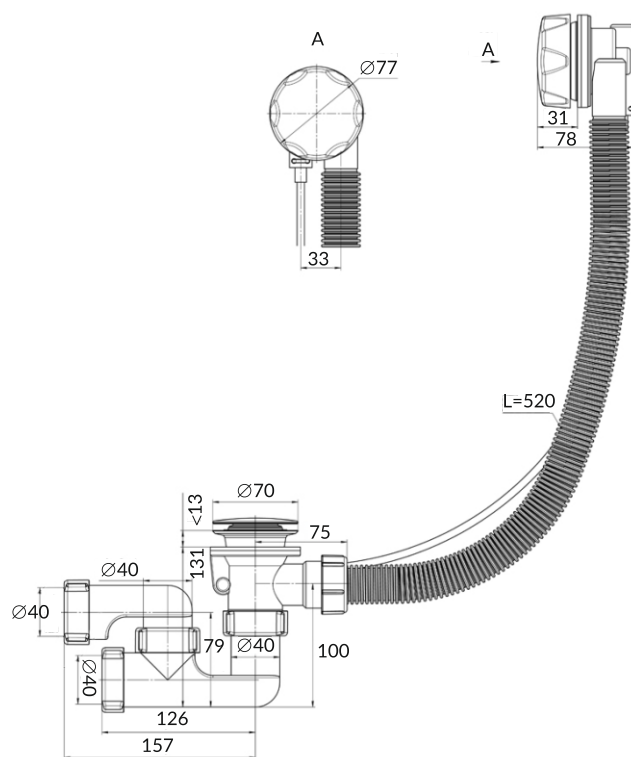

АРТ 64285

СИФОН ДЛЯ ВАННЫ
УНИВЕРСАЛЬНЫЙ
ПОЛУАВТОМАТИЧЕСКИЙ SMART