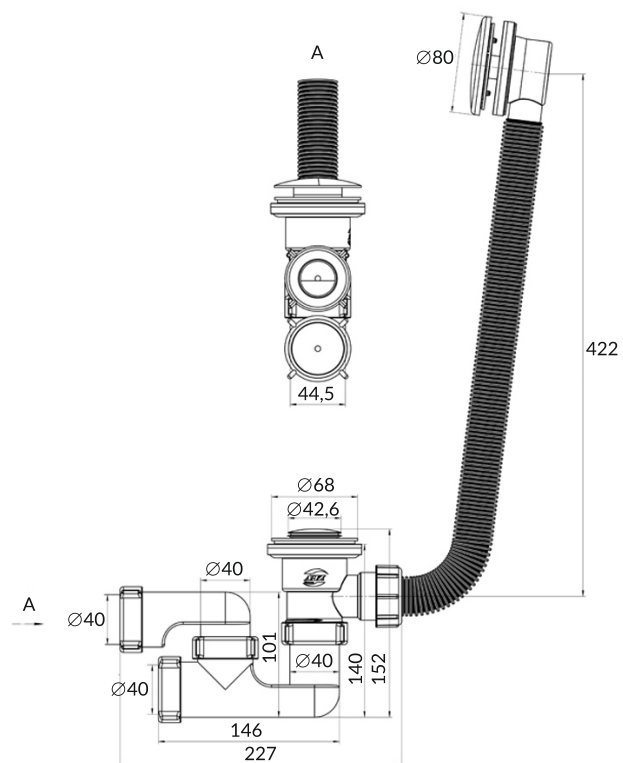

АРТ 64286

СИФОН ДЛЯ ВАННЫ
УНИВЕРСАЛЬНЫЙ
АВТОМАТИЧЕСКИЙ PRIME