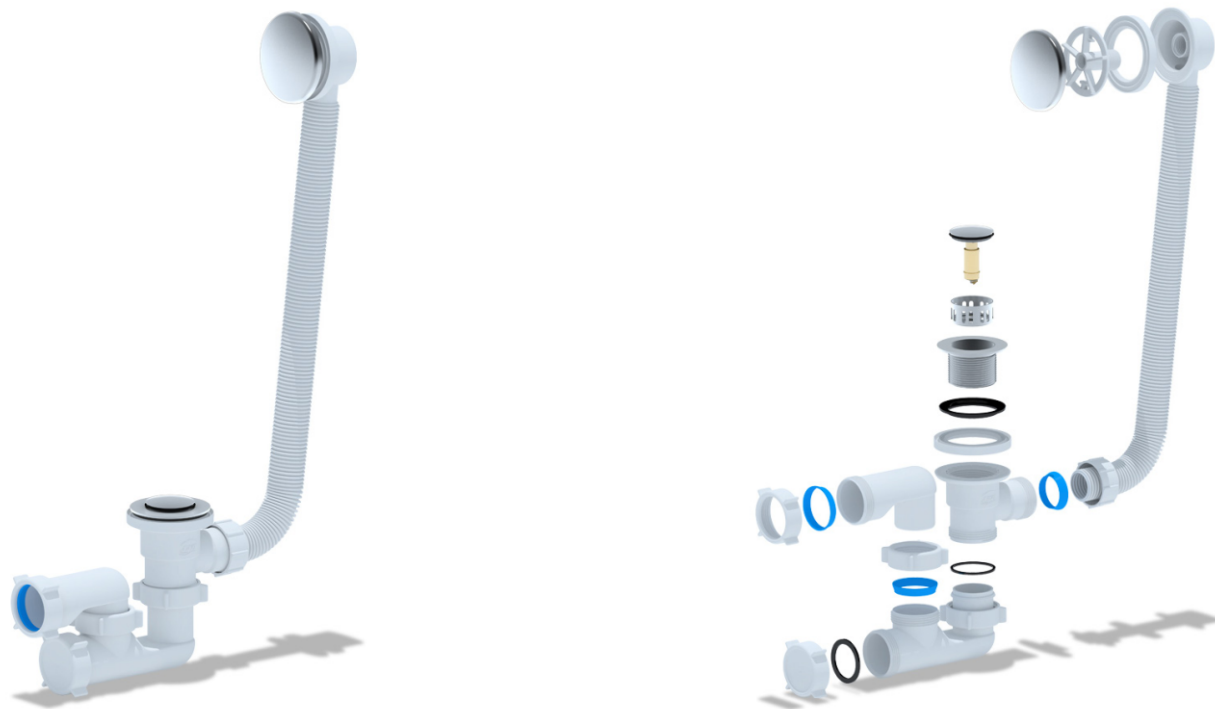

3 ГОДА
ГАРАНТИИ

ЕВРОПЕЙСКИЕ
СТАНДАРТЫ
КАЧЕСТВА

ПОДХОДИТ
К ЛЮБЫМ ВАННАМ

ПРОДУМАНО И НАДЁЖНО

Сифон **SMART** — это классическая универсальная модель с поворотным механизмом. Ограничитель поворота позволяет комфортно использовать слив, не перекручивая и не изнашивая механизм. Хромированная накладка механизма, изготовленная из прочного ABS-пластика, устойчива к загрязнениям и воздействию чистящих средств. Стальной трос управления, используемый в конструкции поворотного механизма, защищен от воздействия влаги полимерным покрытием. Комфортная длина гофры-перелива до 600 мм не ломается даже при форсировании вентиля, что подтверждено 100 000 циклов тестирования.

3 ГОДА
ГАРАНТИИ

ПОДХОДИТ
К ЛЮБЫМ ВАННАМ

100 000+ ЦИКЛОВ
ИСПОЛЬЗОВАНИЯ

СИФОН ДЛЯ ВАННЫ SMART УНИВЕРСАЛЬНЫЙ ПОЛУАВТОМАТ
АРТ 64285

АВТОМАТИЧЕСКИЙ СИФОН – ЭЛЕГАНТНОЕ РЕШЕНИЕ

Автоматические сифоны серии **Prime** — это лаконичное по стилистике изделие, которое прослужит долгие годы. Хромированный клапан закрывается и открывается с помощью механизма клик-кляк всего одним нажатием. Надёжность системы протестирована 50 000 циклов открывания-закрывания. Модель универсальна и подходит к любым ваннам с отверстием слива и перелива сопоставимого размера.

3 ГОДА
ГАРАНТИИ

КЛИК-КЛЯК
В КОМПЛЕКТЕ

ЛЕГКИЙ
СПОСОБ ОЧИСТКИ

СИФОН ДЛЯ ВАННЫ PRIME УНИВЕРСАЛЬНЫЙ КЛИК-КЛАК
АРТ 64286

PRIME BLACK

СИФОН ДЛЯ ВАННЫ

СИФОН ДЛЯ ВАННЫ PRIME BLACK УНИВЕРСАЛЬНЫЙ КЛИК-КЛАК
АРТ 64287

Артикул	Наименование
64285	Сифон для ванны SMART универсальный полуавтомат
64286	Сифон для ванны PRIME универсальный клик-клак
64287	Сифон для ванны PRIME BLACK универсальный клик-клак

Сифоны оборудованы сливом с ревизионным отведением, которое позволяет быстро прочистить слив от осадка или волос, не разбирая нижнюю часть сифона. Удобна и установка изделий — их можно ориентировать по горизонтали в любом диапазоне.