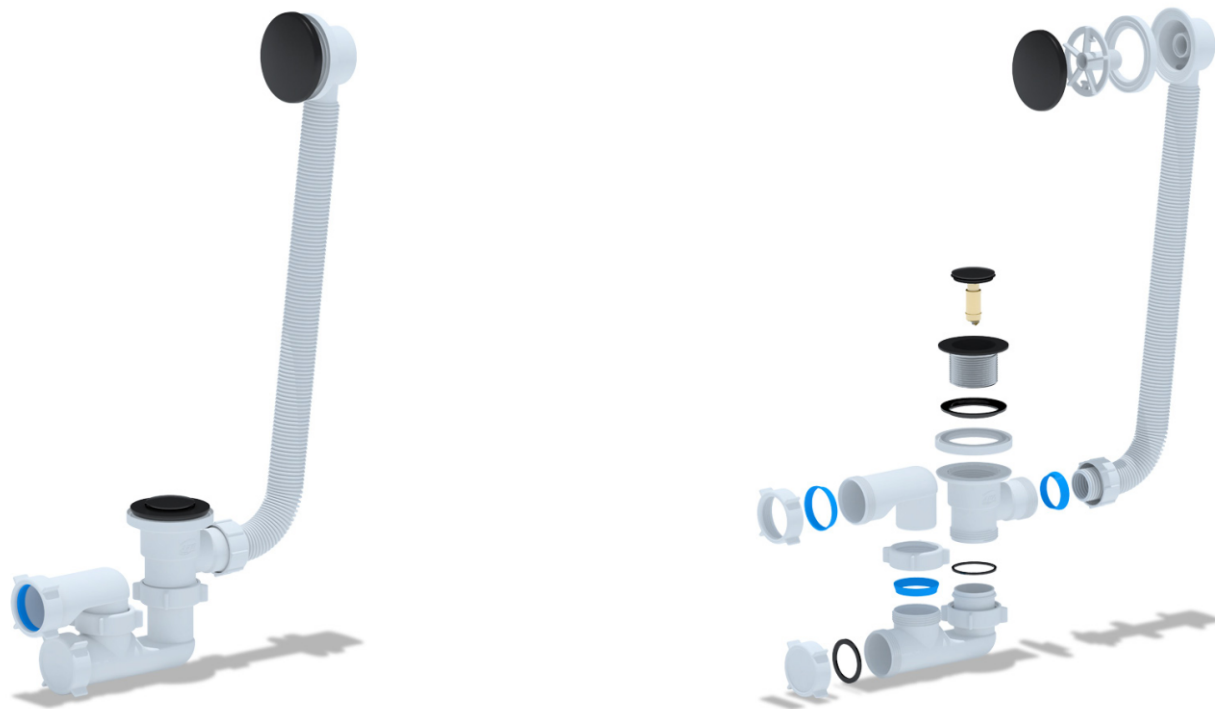

3 ГОДА
ГАРАНТИИ

ЕВРОПЕЙСКИЕ
СТАНДАРТЫ
КАЧЕСТВА

ПОДХОДИТ
К ЛЮБЫМ ВАННАМ

ПРОДУМАНО И НАДЁЖНО

Сифон **SMART** — это классическая универсальная модель с поворотным механизмом. Ограничитель поворота позволяет комфортно использовать слив, не перекручивая и не изнашивая механизм. Хромированная накладка механизма, изготовленная из прочного ABS-пластика, устойчива к загрязнениям и воздействию чистящих средств. Стальной трос управления, используемый в конструкции поворотного механизма, защищен от воздействия влаги полимерным покрытием. Комфортная длина гофры-перелива до 600 мм не ломается даже при форсировании вентиля, что подтверждено 100 000 циклов тестирования.

3 ГОДА
ГАРАНТИИ

ПОДХОДИТ
К ЛЮБЫМ ВАННАМ

100 000+ ЦИКЛОВ
ИСПОЛЬЗОВАНИЯ

СИФОН ДЛЯ ВАННЫ SMART УНИВЕРСАЛЬНЫЙ ПОЛУАВТОМАТ
АРТ 64285

АВТОМАТИЧЕСКИЙ СИФОН – ЭЛЕГАНТНОЕ РЕШЕНИЕ

Автоматические сифоны серии **Prime** — это лаконичное по стилистике изделие, которое прослужит долгие годы. Хромированный клапан закрывается и открывается с помощью механизма клик-кляк всего одним нажатием. Надёжность системы протестирована 50 000 циклов открывания-закрывания. Модель универсальна и подходит к любым ваннам с отверстием слива и перелива сопоставимого размера.

3 ГОДА
ГАРАНТИИ

КЛИК-КЛЯК
В КОМПЛЕКТЕ

ЛЕГКИЙ
СПОСОБ ОЧИСТКИ

СИФОН ДЛЯ ВАННЫ PRIME УНИВЕРСАЛЬНЫЙ КЛИК-КЛАК
АРТ 64286

PRIME BLACK

СИФОН ДЛЯ ВАННЫ

СИФОН ДЛЯ ВАННЫ PRIME BLACK УНИВЕРСАЛЬНЫЙ КЛИК-КЛАК
АРТ 64287

Артикул	Наименование
64285	Сифон для ванны SMART универсальный полуавтомат
64286	Сифон для ванны PRIME универсальный клик-клак
64287	Сифон для ванны PRIME BLACK универсальный клик-клак

Сифоны оборудованы сливом с ревизионным отведением, которое позволяет быстро прочистить слив от осадка или волос, не разбирая нижнюю часть сифона. Удобна и установка изделий — их можно ориентировать по горизонтали в любом диапазоне.