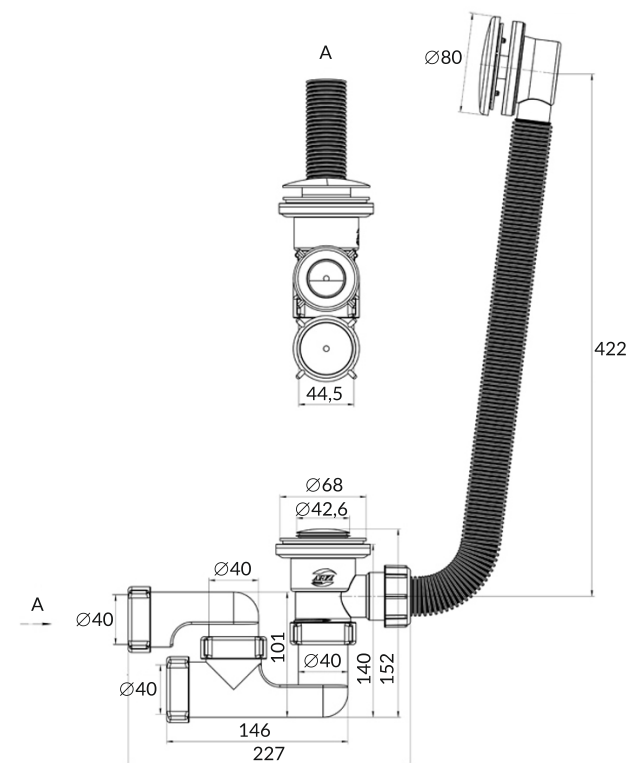

АРТ 64287

СИФОН ДЛЯ ВАННЫ
УНИВЕРСАЛЬНЫЙ
АВТОМАТИЧЕСКИЙ PRIME BLACK